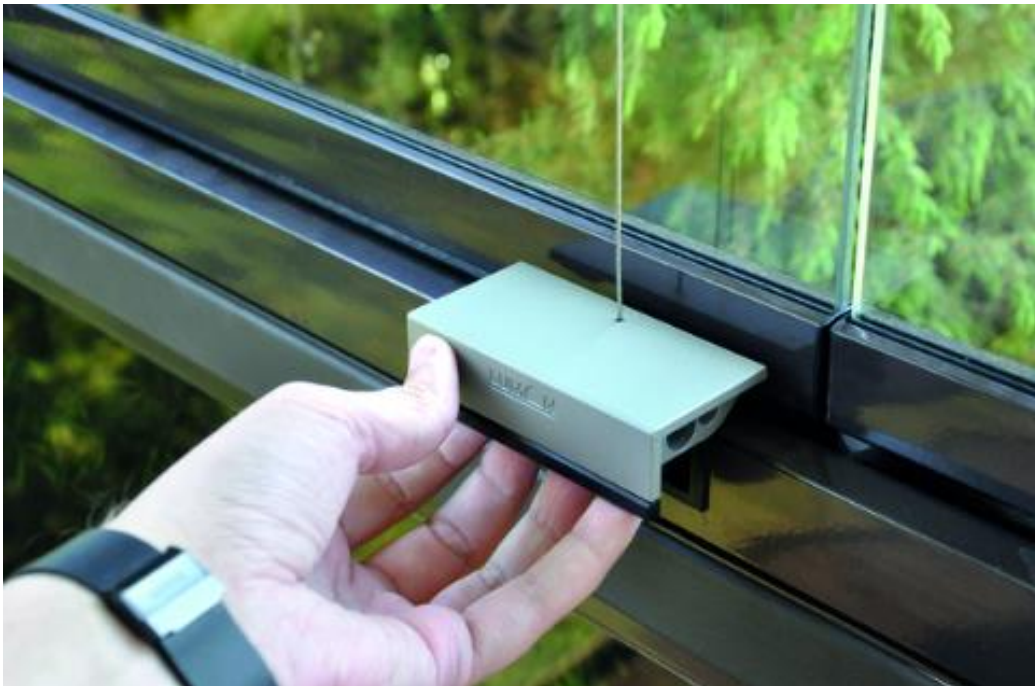

Detaljbilder