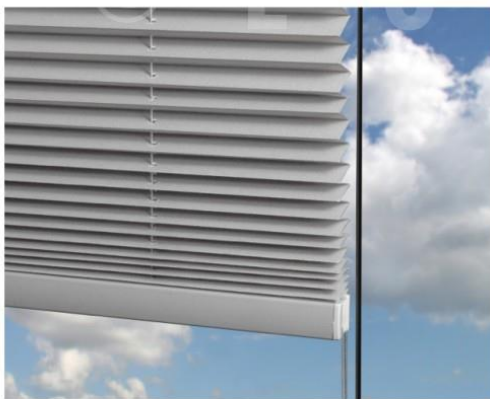

Ogenomskinlig grå