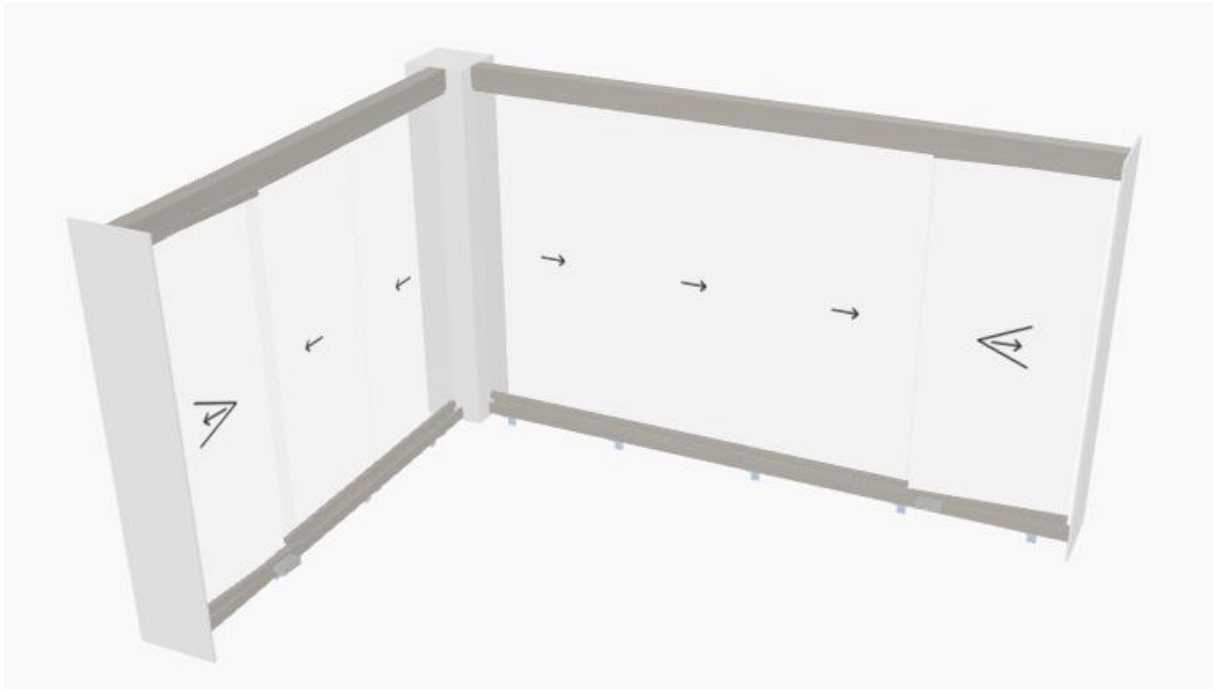

Balkong 1 – 2 sidor med inglasning