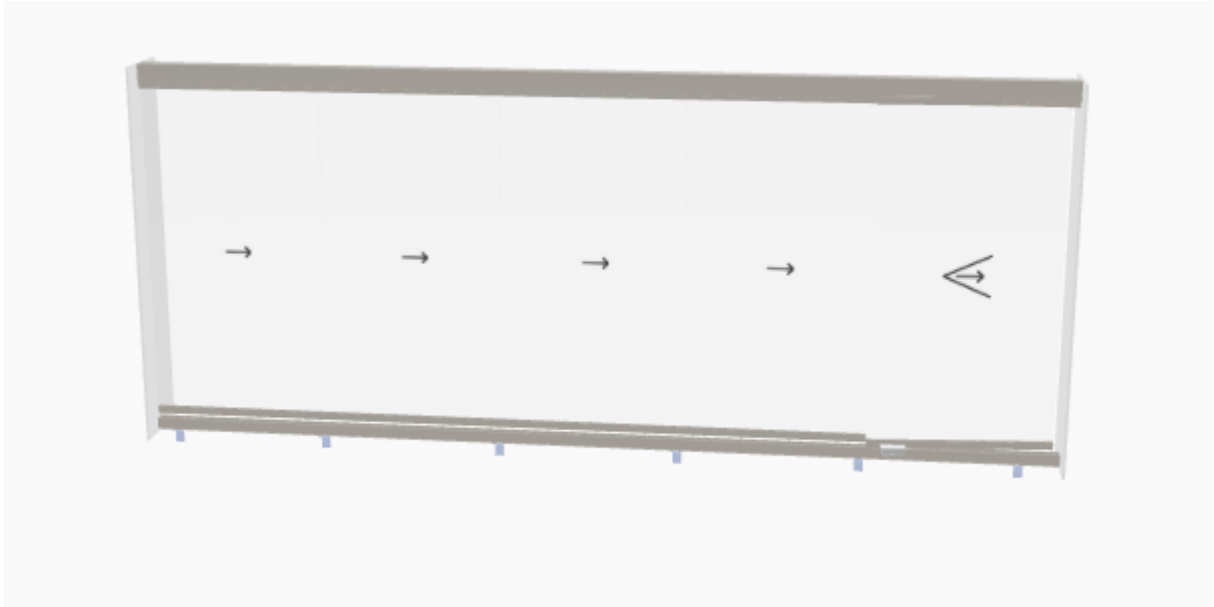

Balkong 3 – 1 sida med inglasning