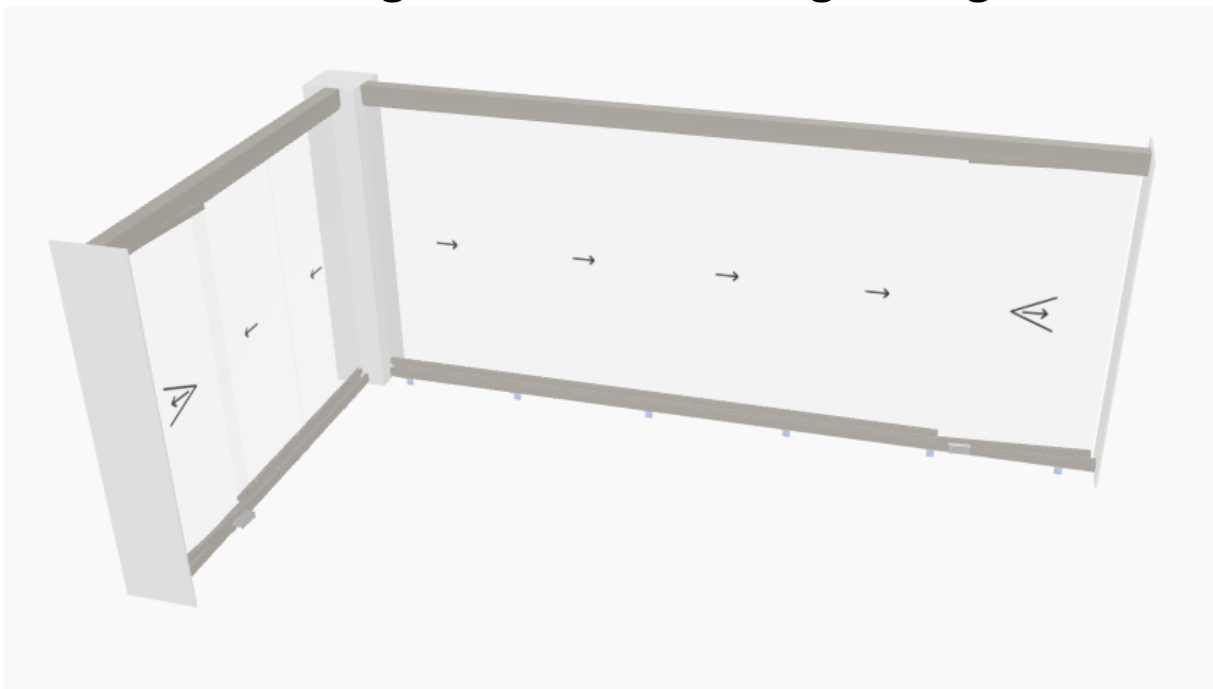

Balkong 2 – 2 sidor med inglasning