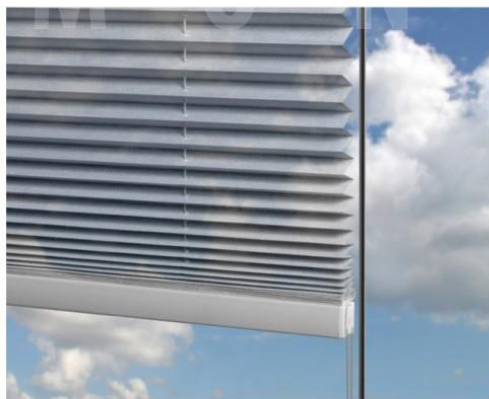

Transparent grå